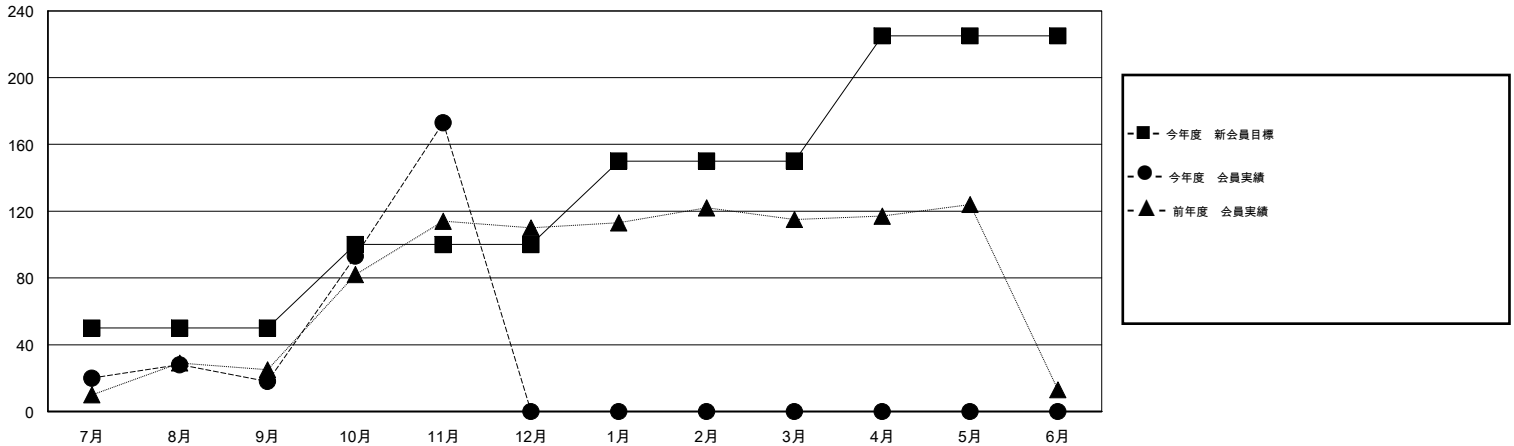

MONTHLY MEMBERSHIP PROGRESS REPORT

District 336 B

Results as of: 11/30/2015

GMT: Masayoshi Maruyama

地域 JAPAN

GMT会則地域 5-Jap

クラブ				
結果 : 2015-2016				
四半期	新クラブ目標	新クラブ	解散クラブ	純増 / 減
7月/8月/9月	0	0	0	0
10月/11月/12月	0	0	0	0
1月/2月/3月	0	0	0	0
4月/5月/6月	1	0	0	0

名				
結果 : 2015-2016				
四半期	新会員目標	チャーターメン バー / 新会員	退会者	純増 / 減
7月/8月/9月	50	78	60	18
10月/11月/12月	50	165	10	155
1月/2月/3月	50	0	0	0
4月/5月/6月	75	0	0	0

新クラブ目標及び実績累計

会員目標及び実績累計

解散クラブ: 0	52 CLUBS OF 95 一名以上の新会員を登録	男女別
		男性 2,719 (82.54%)
		女性 575 (17.46%)
退会者	健康診断データはこちら	家族会員 647
物故会員 10		世帯主 304
クラブ解散 0		世帯主以外 343
その他 60		
合計 70		